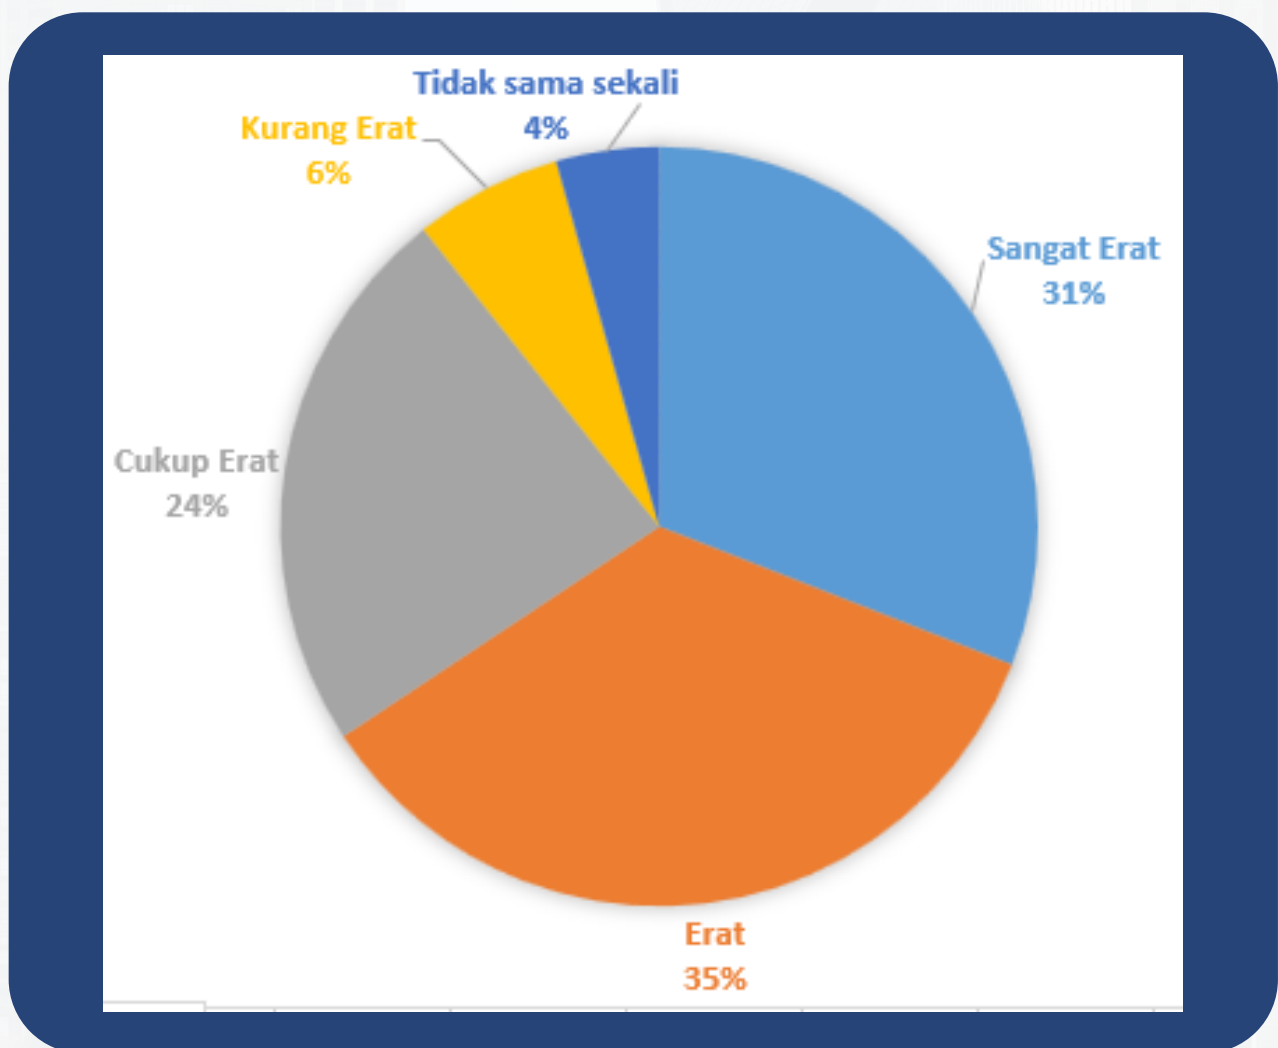

Analisis Hasil Tracer Study Lulusan 2021

Seberapa erat hubungan antara bidang studi
dengan pekerjaan anda?