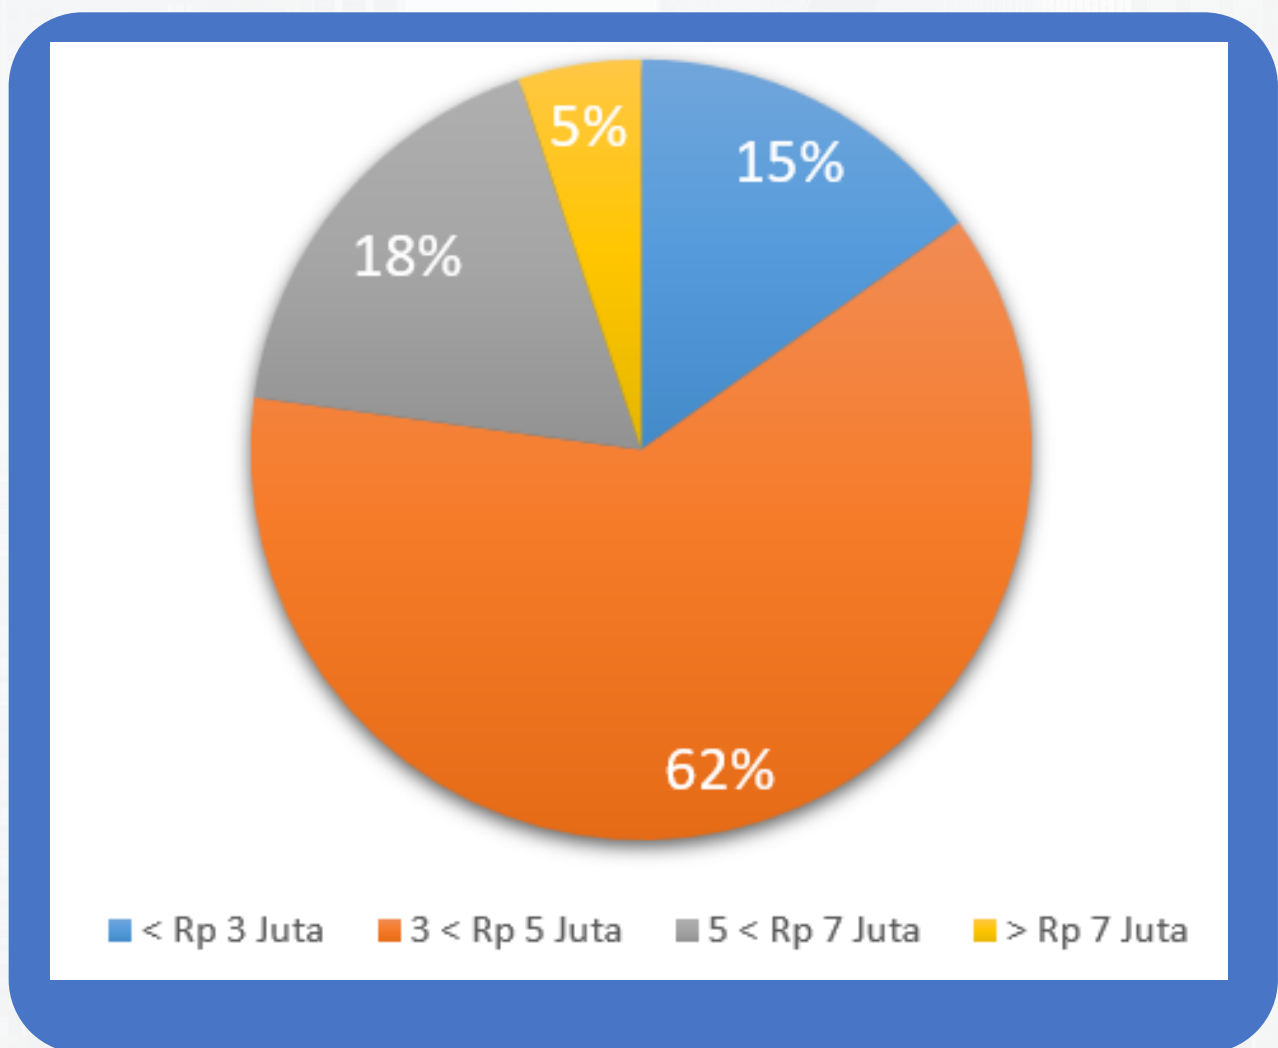

Analisis Hasil Tracer Study Lulusan 2021

Berapa rata-rata pendapatan Anda per bulan ? (take home pay)