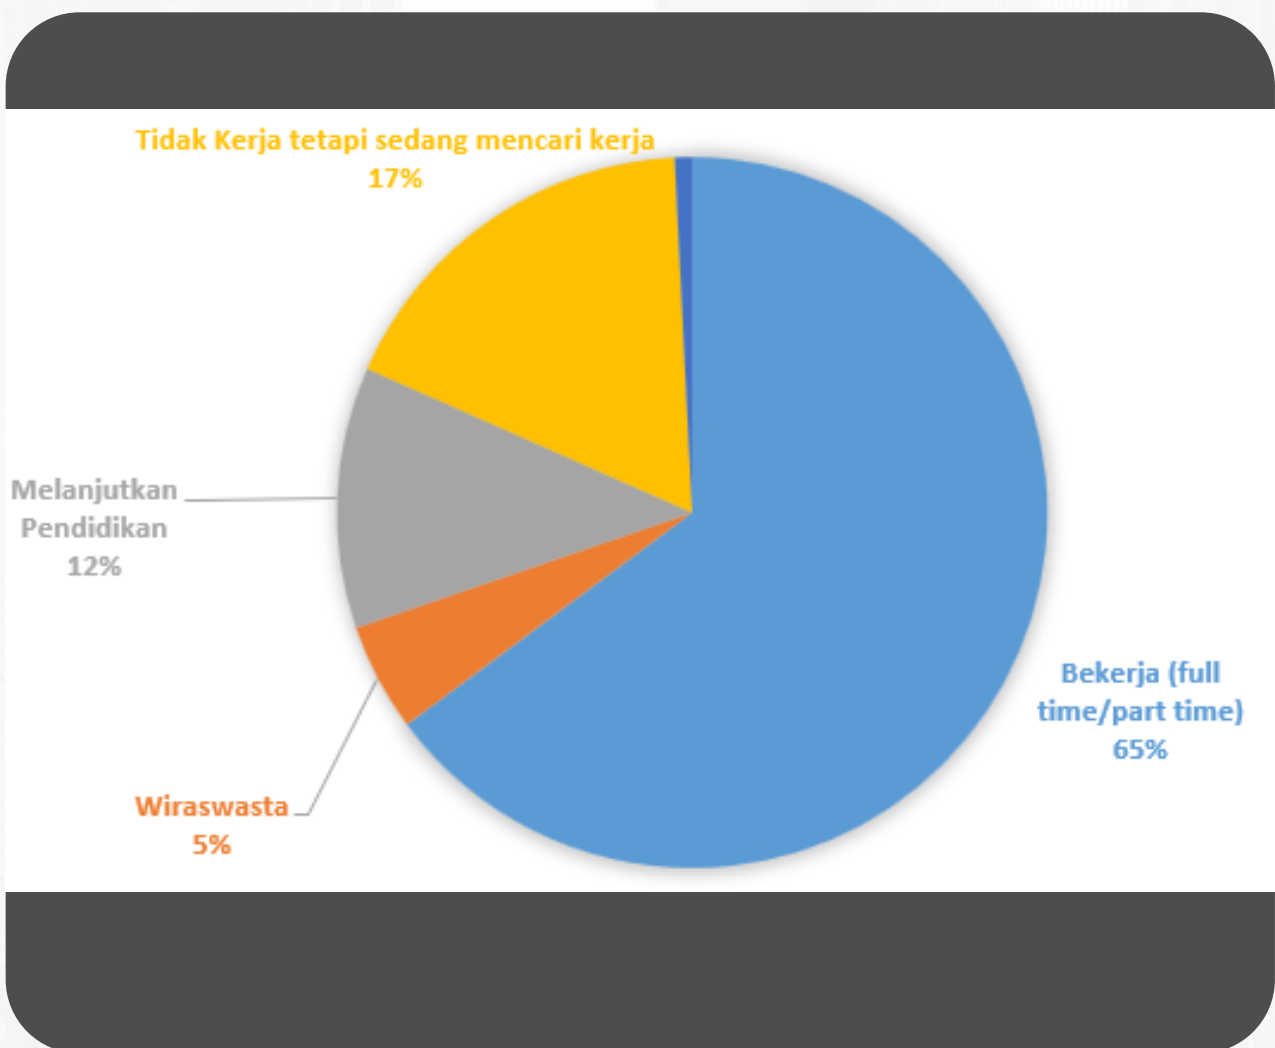

Studi pelacakan jejak alumni atau Tracer Study telah dijadikan sebagai salah satu dimensi akreditasi perguruan tinggi dan berbagai program hibah kompetisi yang diselenggarakan oleh Kementerian Ristek dan Dikti. Tracer Study menjadi semakin penting perannya karena dapat memberikan berbagai informasi utama untuk pengembangan perguruan tinggi yang melaksanakan Tracer Study.

Pelaksanaan Tracer Study Universitas Pancasila

Hasil Tracer Study Universitas Pancasila 2021

Total Lulusan 2021
1901 Alumni

Respon Rate 1018 atau 53 %

Jumlah Lulusan S1 dan D3 Tahun 2021
berjumlah 1901

1018 Alumni 2021 mengisi kuesioner

Analisis Hasil Tracer Study Lulusan 2021

Jelaskan Status Anda Saat Ini ?

Analisis Hasil Tracer Study

Lulusan 2021

Apakah anda telah mendapatkan pekerjaan <= 6 bulan / termasuk bekerja sebelum lulus?

Analisis Hasil Tracer Study Lulusan 2021