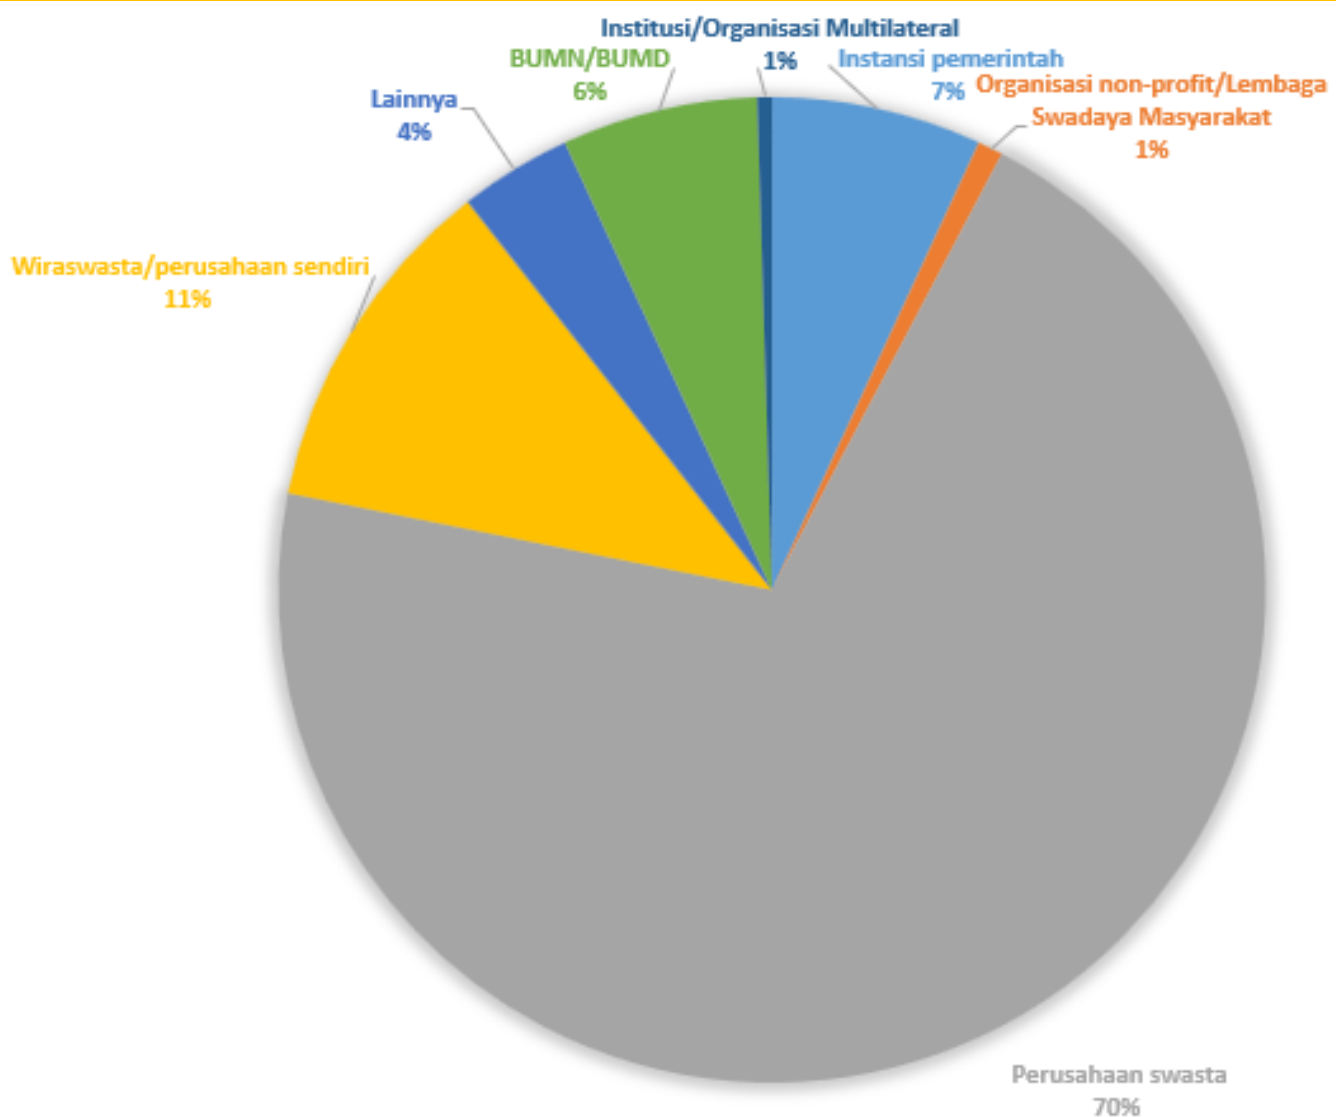

Analisis Hasil Tracer Study Lulusan 2021

Jelaskan Status Anda Saat Ini ?

Analisis Hasil Tracer Study

Lulusan 2021

Apakah anda telah mendapatkan pekerjaan <= 6 bulan / termasuk bekerja sebelum lulus?

Analisis Hasil Tracer Study Lulusan 2021

Apa jenis perusahaan/instansi/institusi tempat anda bekerja sekarang?

Analisis Hasil Tracer Study Lulusan 2021

Apa tingkat tempat kerja Anda?

Analisis Hasil Tracer Study Lulusan 2021

Bila berwiraswasta, apa posisi/jabatan Anda saat ini?