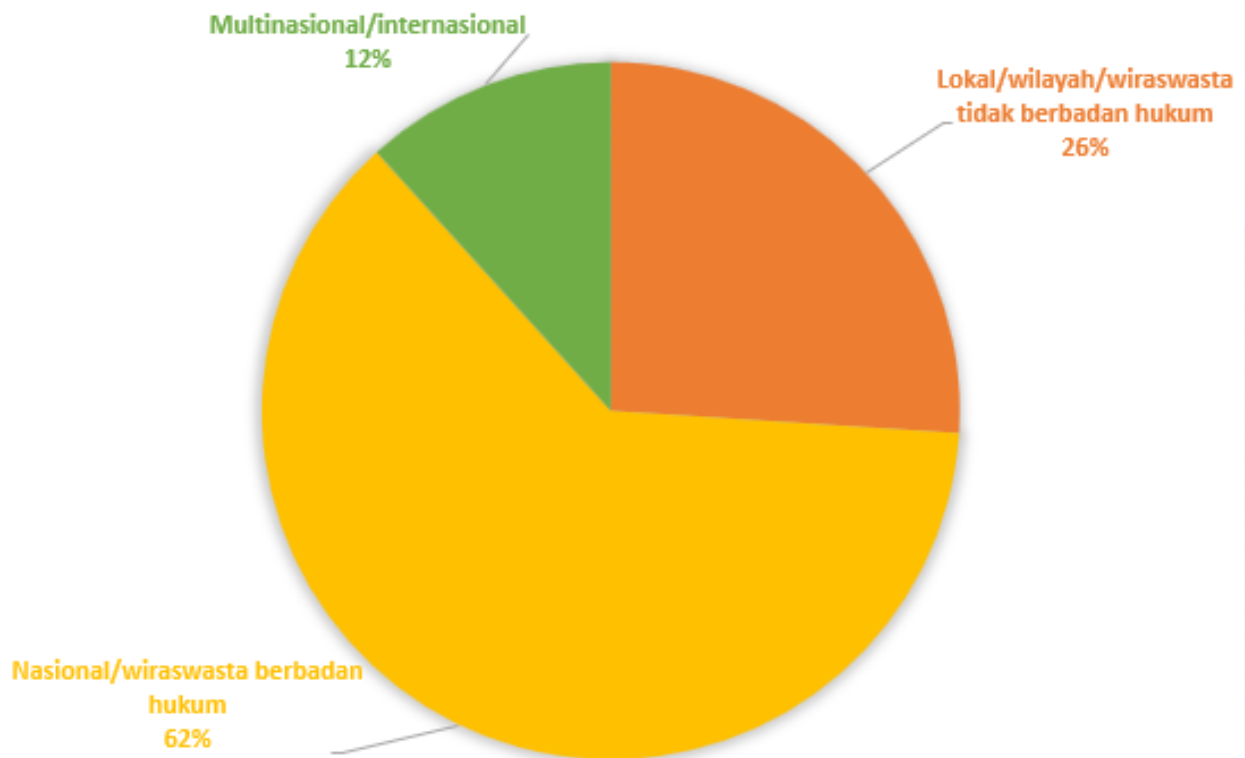

Pelaksanaan Tracer Study Universitas Pancasila

Hasil Tracer Study Universitas Pancasila 2021

Total Lulusan 2021
1901 Alumni

Respon Rate 1018 atau 53 %

Jumlah Lulusan S1 dan D3 Tahun 2021
berjumlah 1901

1018 Alumni 2021 mengisi kuesioner

Analisis Hasil Tracer Study Lulusan 2021

Jelaskan Status Anda Saat Ini ?

Analisis Hasil Tracer Study

Lulusan 2021

Apakah anda telah mendapatkan pekerjaan <= 6 bulan / termasuk bekerja sebelum lulus?

Analisis Hasil Tracer Study Lulusan 2021

Apa jenis perusahaan/instansi/institusi tempat anda bekerja sekarang?

Analisis Hasil Tracer Study Lulusan 2021

Apa tingkat tempat kerja Anda?

Analisis Hasil Tracer Study Lulusan 2021

Bila berwiraswasta, apa posisi/jabatan Anda saat ini?