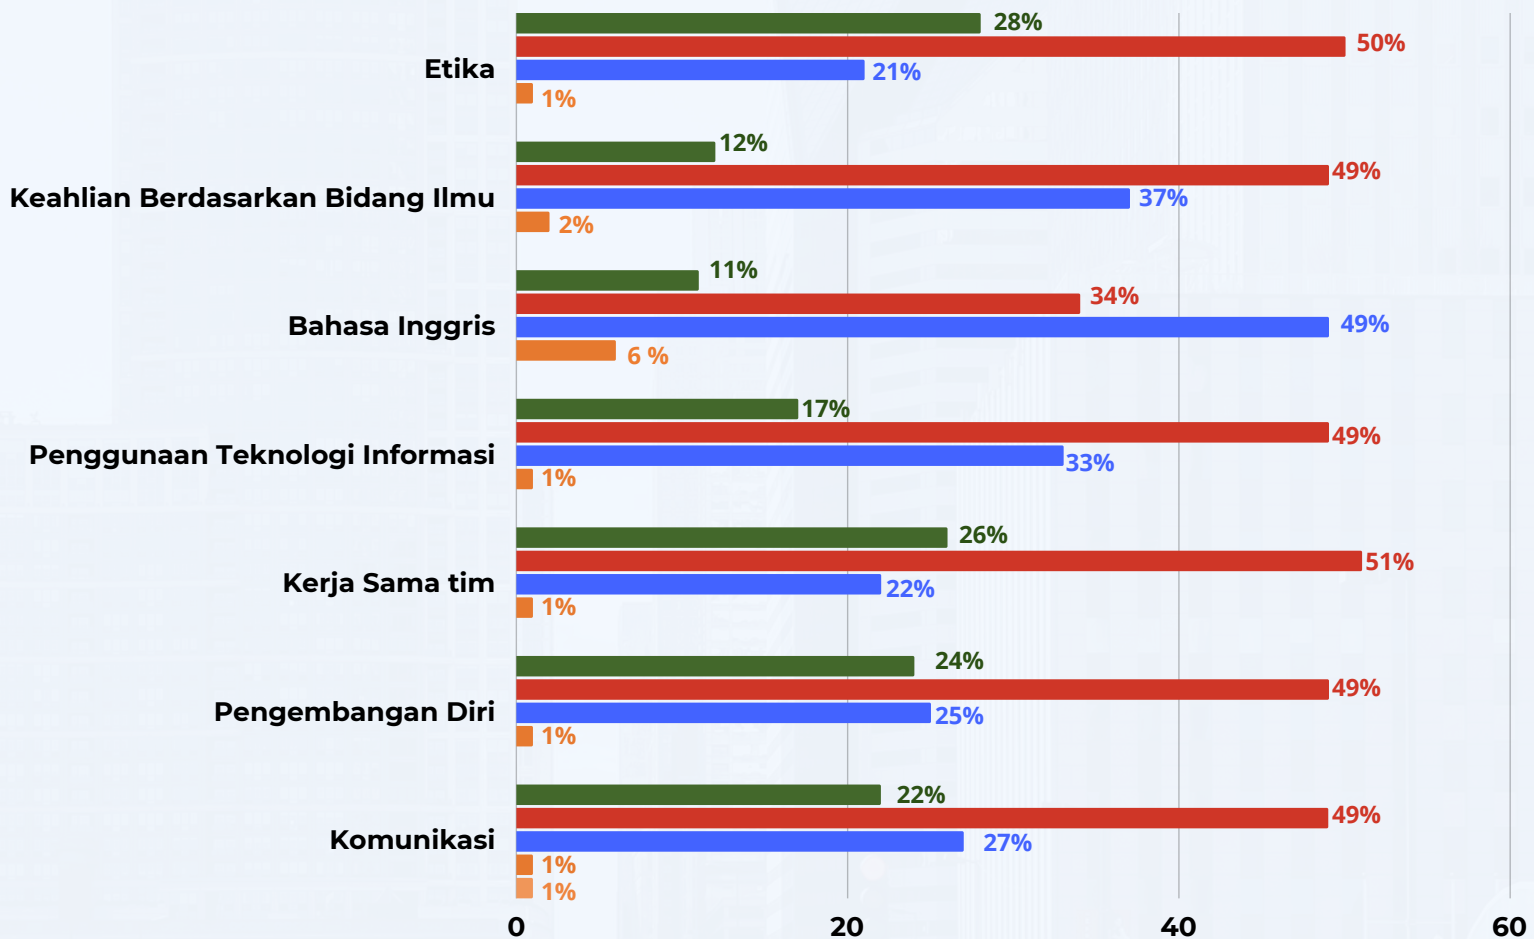

Analisis Hasil Tracer Study Lulusan 2021

Sebutkan sumberdana dalam pembiayaan kuliah?

Analisis Hasil Tracer Study Lulusan 2021

Tingkat pendidikan apa yang paling tepat/sesuai
untuk pekerjaan anda saat ini?

Analisis Hasil Tracer Study Lulusan 2021

Kapan anda mulai mencari pekerjaan ?

Analisis Hasil Tracer Study Lulusan 2021

Pada saat lulus, pada tingkat mana kompetensi di bawah ini anda kuasai ? (A)

■ Sangat Tinggi ■ Tinggi ■ Cukup ■ Rendah ■ Sangat Rendah