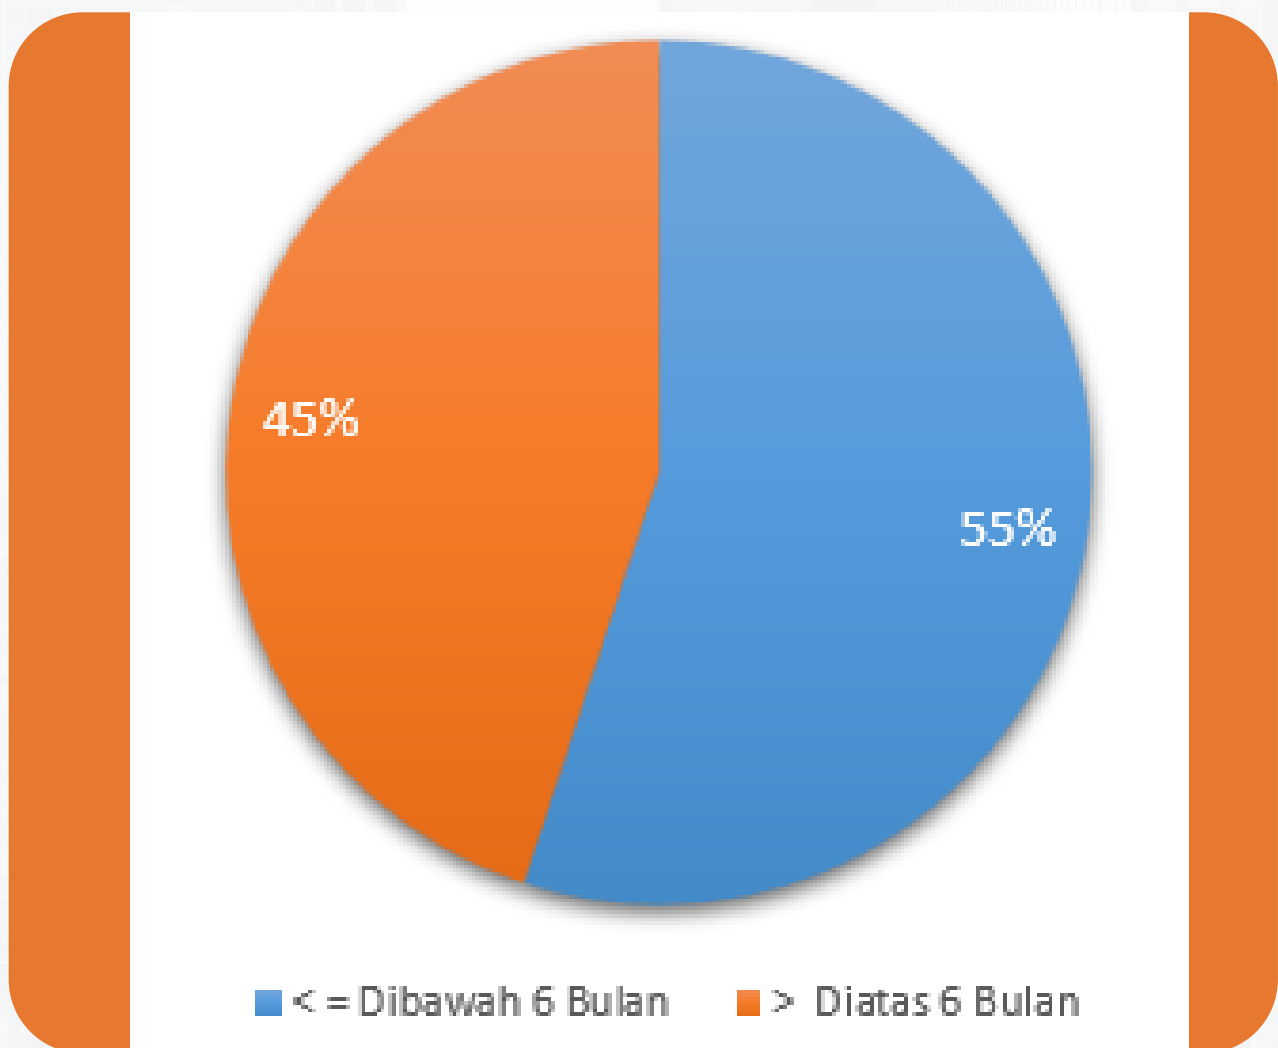

Analisis Hasil Tracer Study Lulusan 2021

Jelaskan Status Anda Saat Ini ?

Analisis Hasil Tracer Study

Lulusan 2021

Apakah anda telah mendapatkan pekerjaan <= 6 bulan / termasuk bekerja sebelum lulus?

Analisis Hasil Tracer Study Lulusan 2021

Apa jenis perusahaan/instansi/institusi tempat anda bekerja sekarang?

Analisis Hasil Tracer Study Lulusan 2021

Apa tingkat tempat kerja Anda?

Analisis Hasil Tracer Study Lulusan 2021

Bila berwiraswasta, apa posisi/jabatan Anda saat ini?