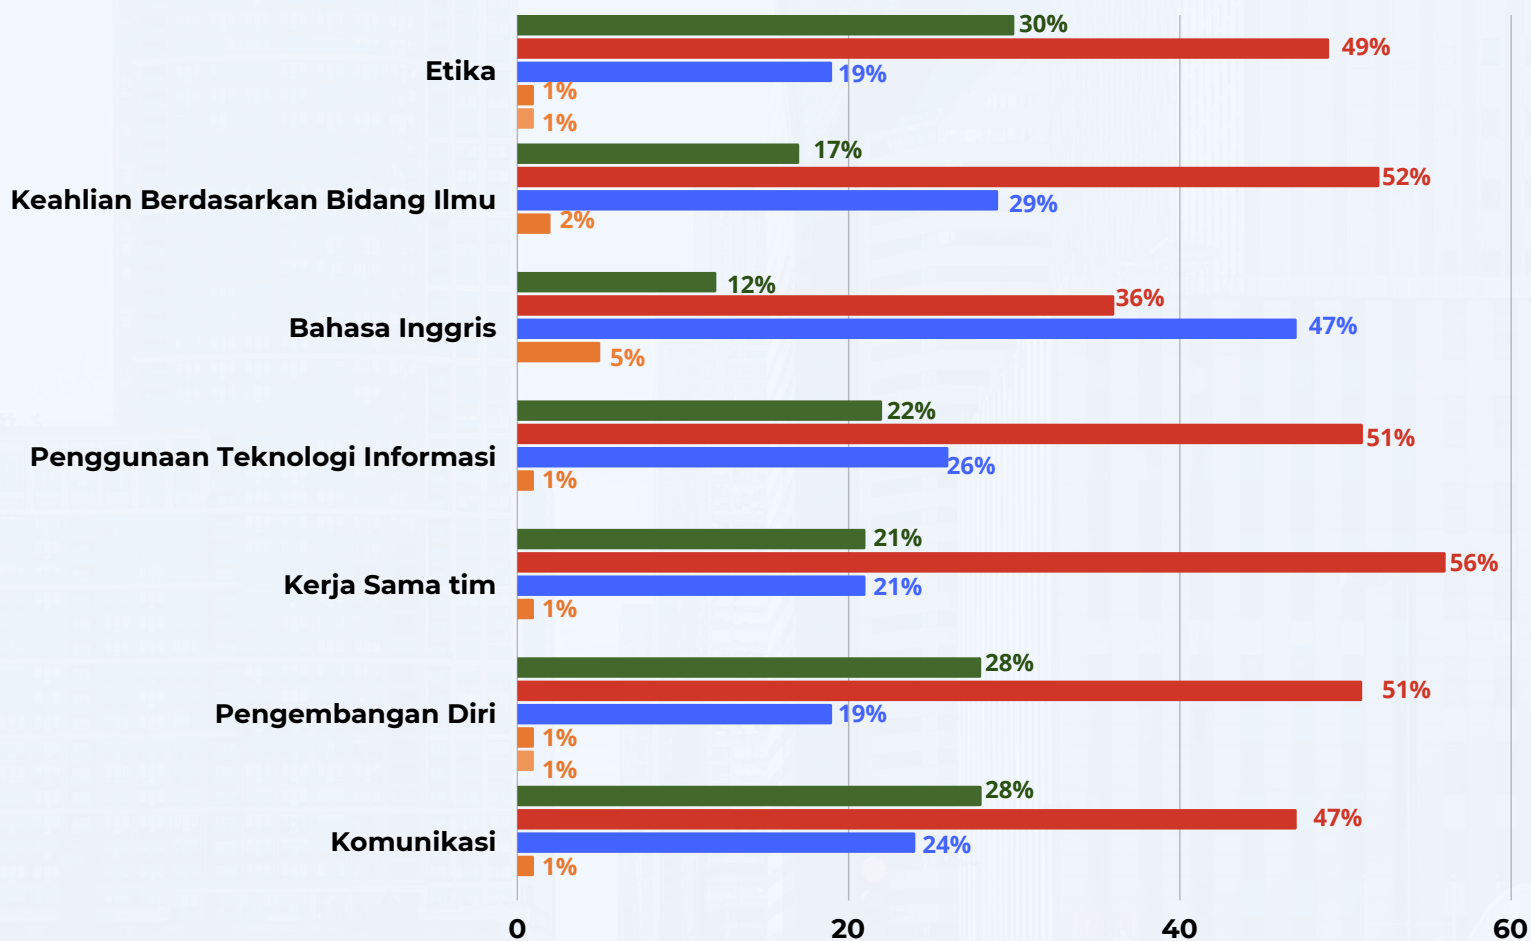

Analisis Hasil Tracer Study Lulusan 2021

Pada saat ini, pada tingkat mana kompetensi di bawah ini anda kuasai ? (B)

■ Sangat Tinggi ■ Tinggi ■ Cukup ■ Rendah ■ Sangat Rendah