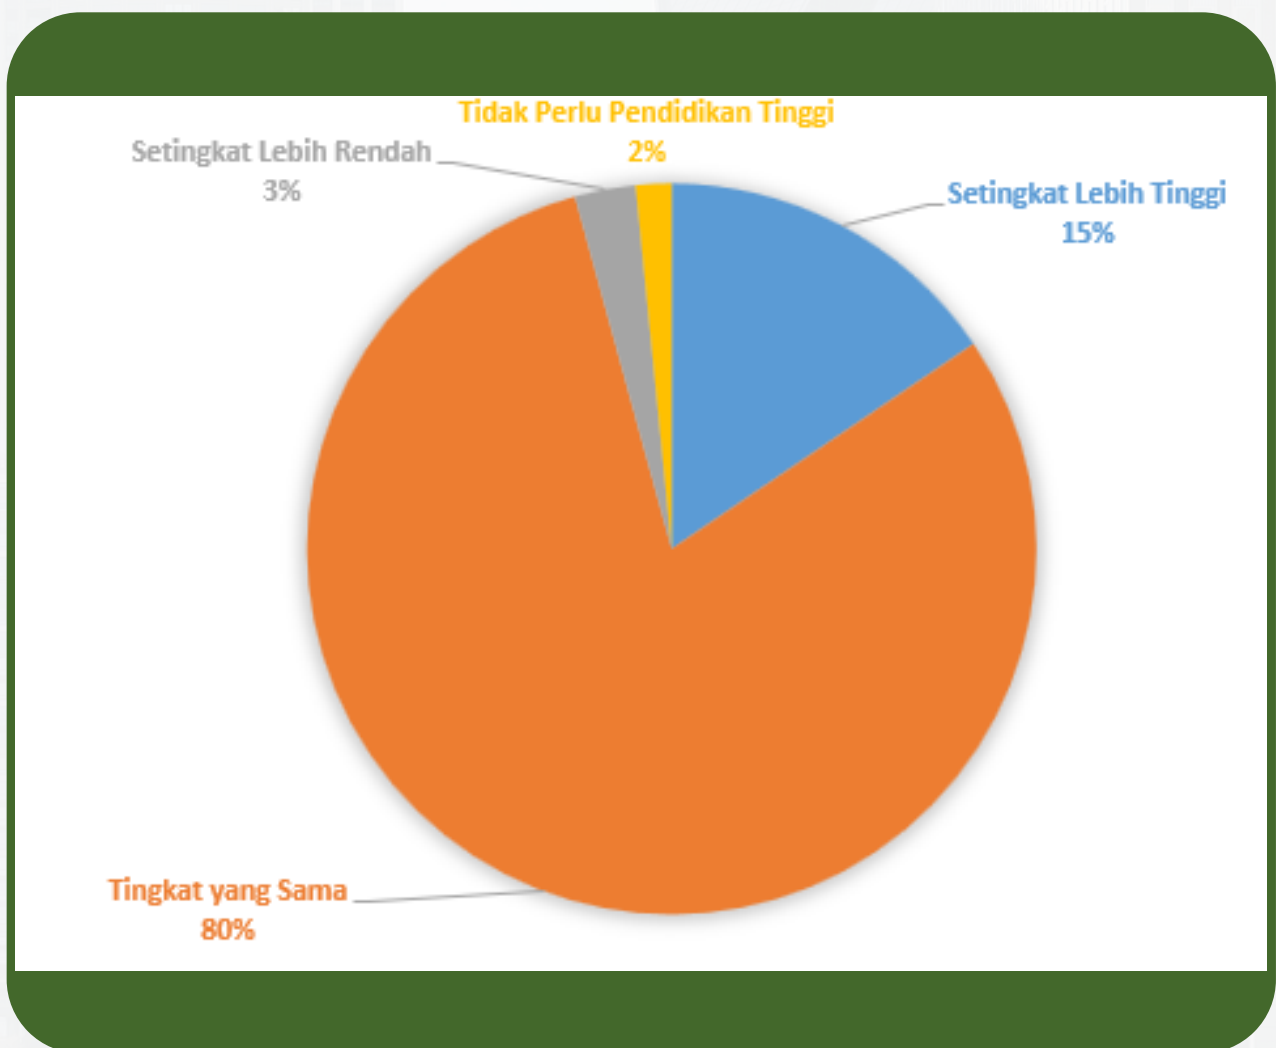

Apa jenis perusahaan/instansi/institusi tempat anda bekerja sekarang?

Analisis Hasil Tracer Study Lulusan 2021

Apa tingkat tempat kerja Anda?

Analisis Hasil Tracer Study Lulusan 2021

Bila berwiraswasta, apa posisi/jabatan Anda saat ini?

Analisis Hasil Tracer Study Lulusan 2021

Berapa rata-rata pendapatan Anda per bulan ? (take home pay)

Analisis Hasil Tracer Study Lulusan 2021

Seberapa erat hubungan antara bidang studi
dengan pekerjaan anda?

Analisis Hasil Tracer Study Lulusan 2021

Sebutkan sumberdana dalam pembiayaan kuliah?

Analisis Hasil Tracer Study Lulusan 2021

Tingkat pendidikan apa yang paling tepat/sesuai
untuk pekerjaan anda saat ini?