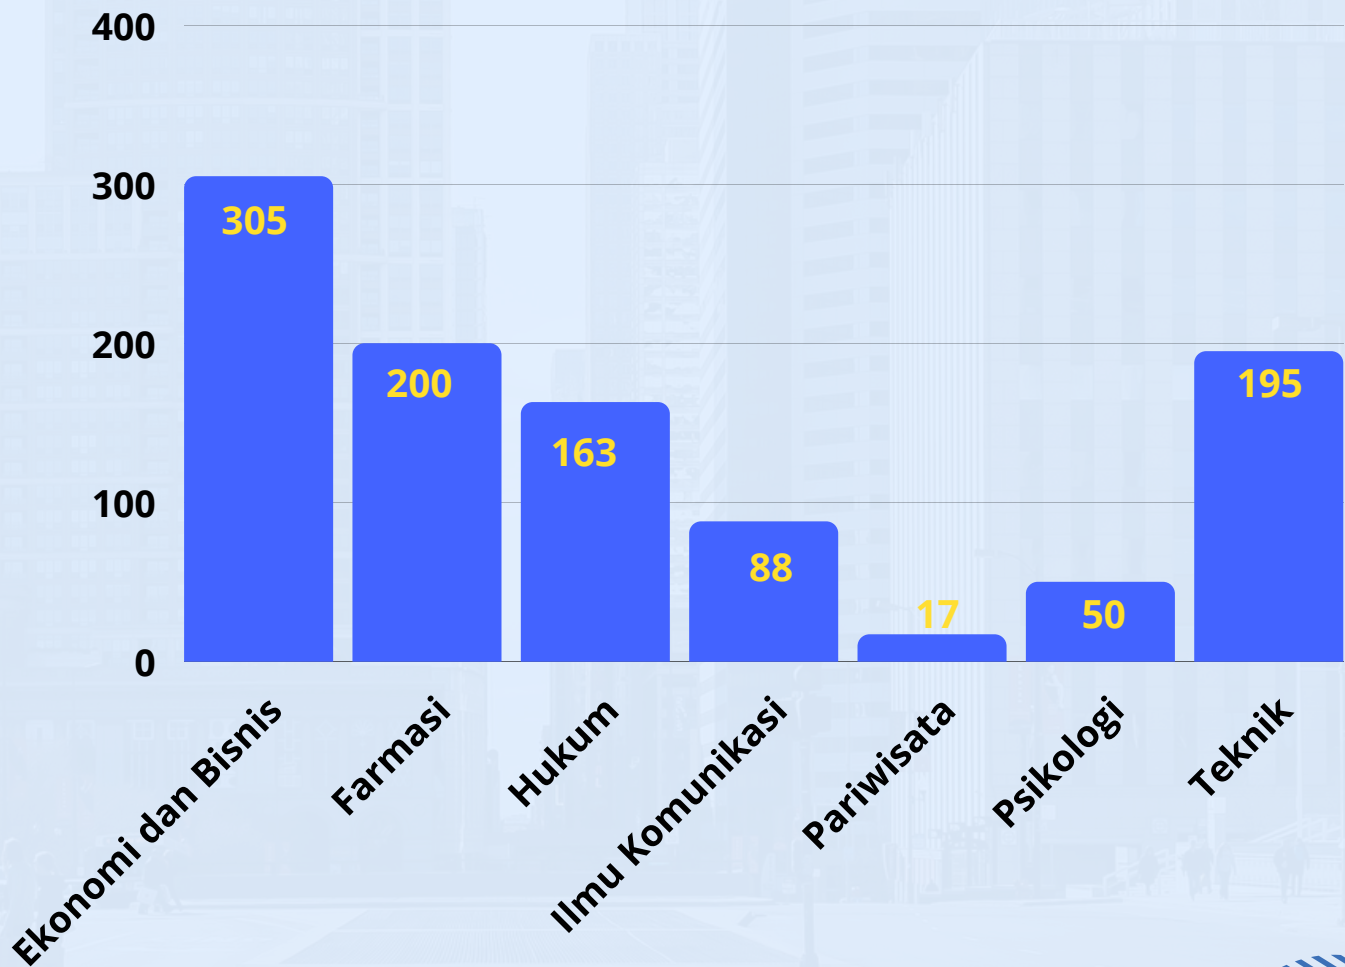

Pelaksanaan Tracer Study Universitas Pancasila

Hasil Tracer Study Universitas Pancasila 2021

Total Lulusan 2021
1901 Alumni

Respon Rate 1018 atau 53 %

Jumlah Lulusan S1 dan D3 Tahun 2021
berjumlah 1901

1018 Alumni 2021 mengisi kuesioner

Analisis Hasil Tracer Study Lulusan 2021

Jelaskan Status Anda Saat Ini ?

Analisis Hasil Tracer Study

Lulusan 2021

Apakah anda telah mendapatkan pekerjaan <= 6 bulan / termasuk bekerja sebelum lulus?

Analisis Hasil Tracer Study Lulusan 2021