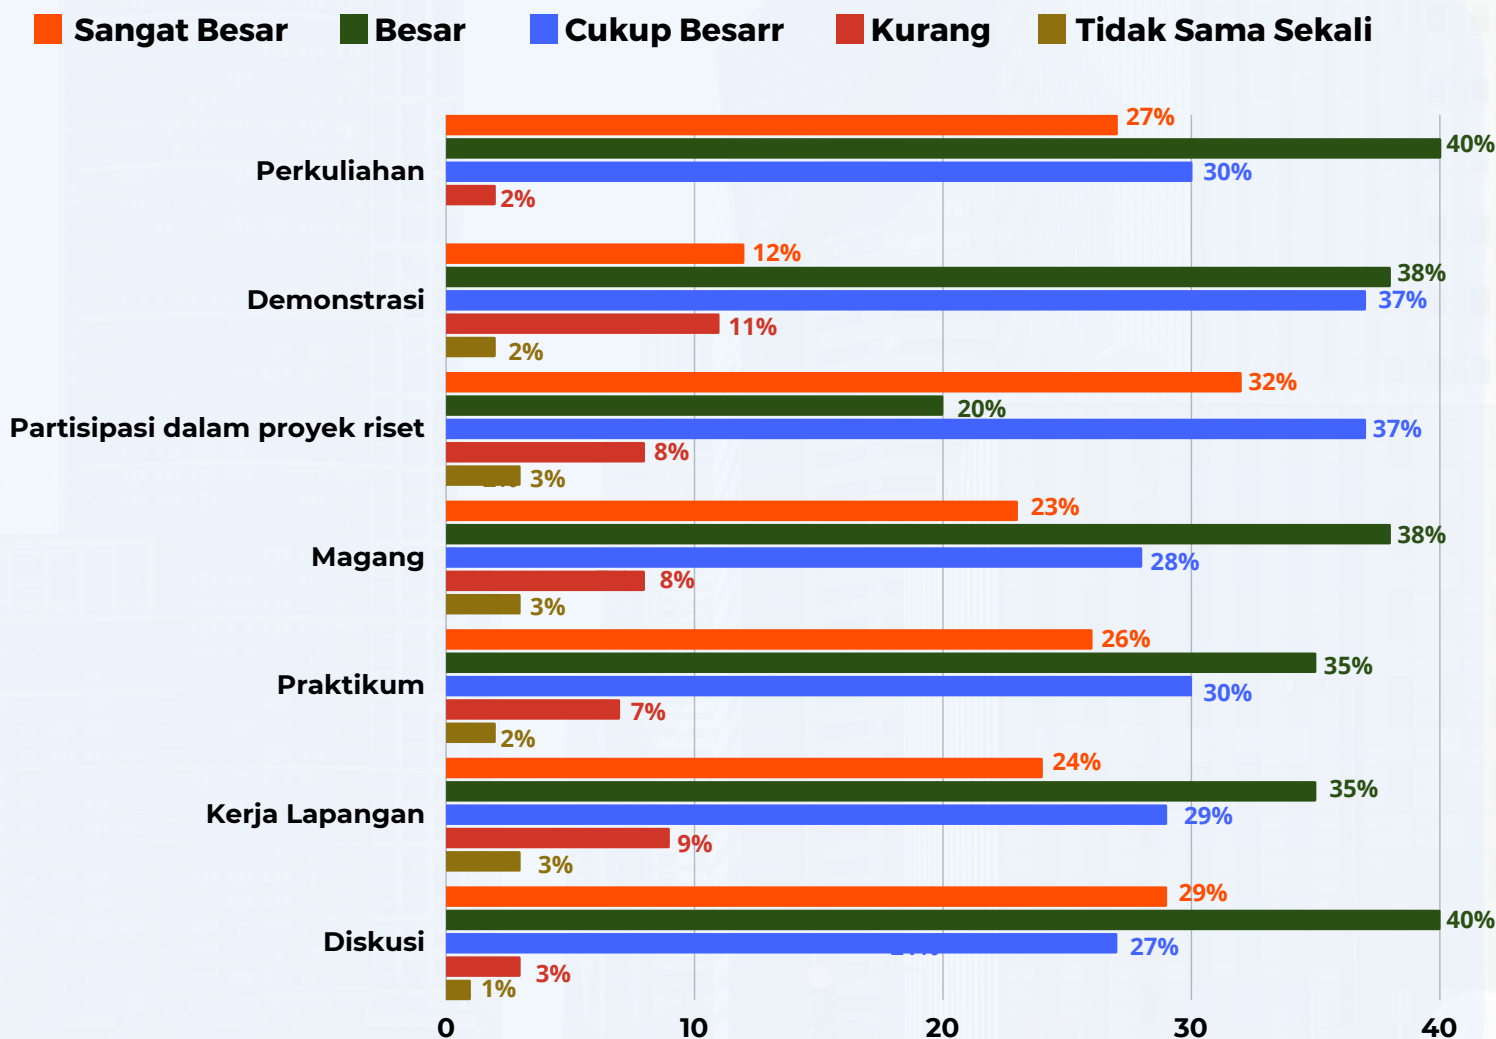

Analisis Hasil Tracer Study

Lulusan 2021

Menurut anda seberapa besar penekanan pada metode pembelajaran dibawah ini dilaksanakan di program studi anda ?