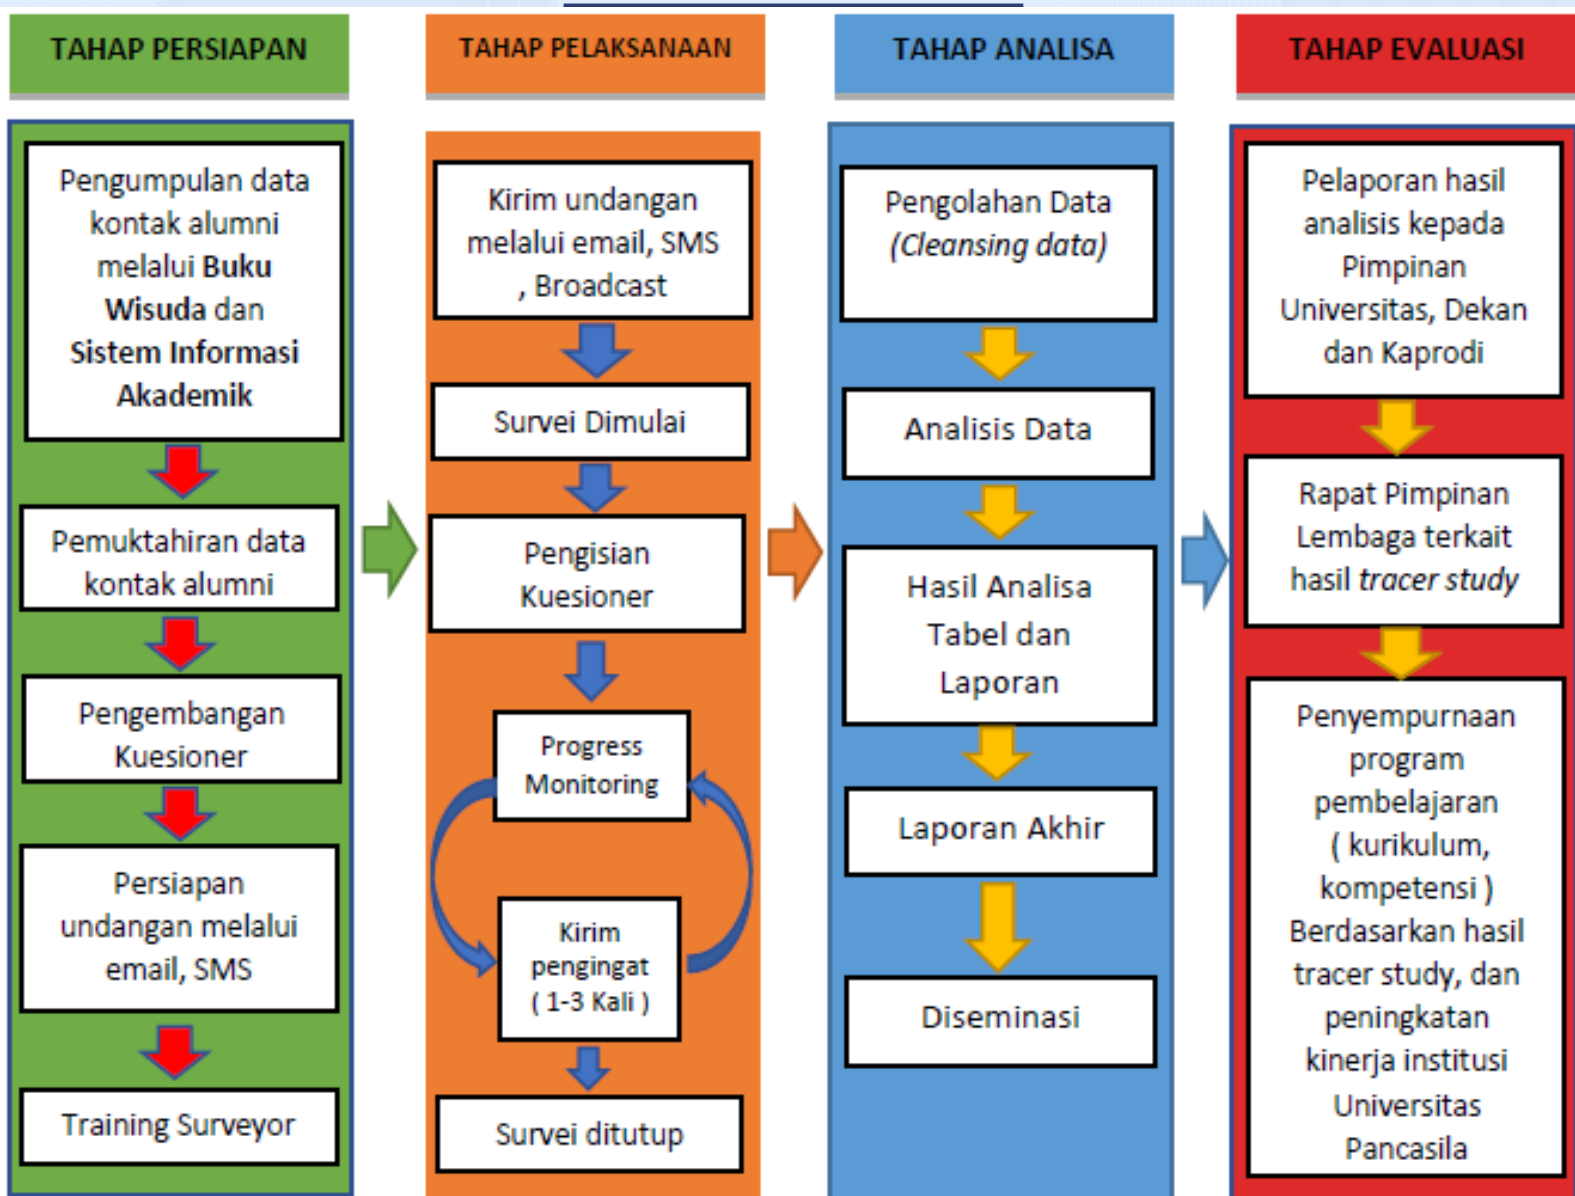

Desain Alur Tracer Study Universitas Pancasila