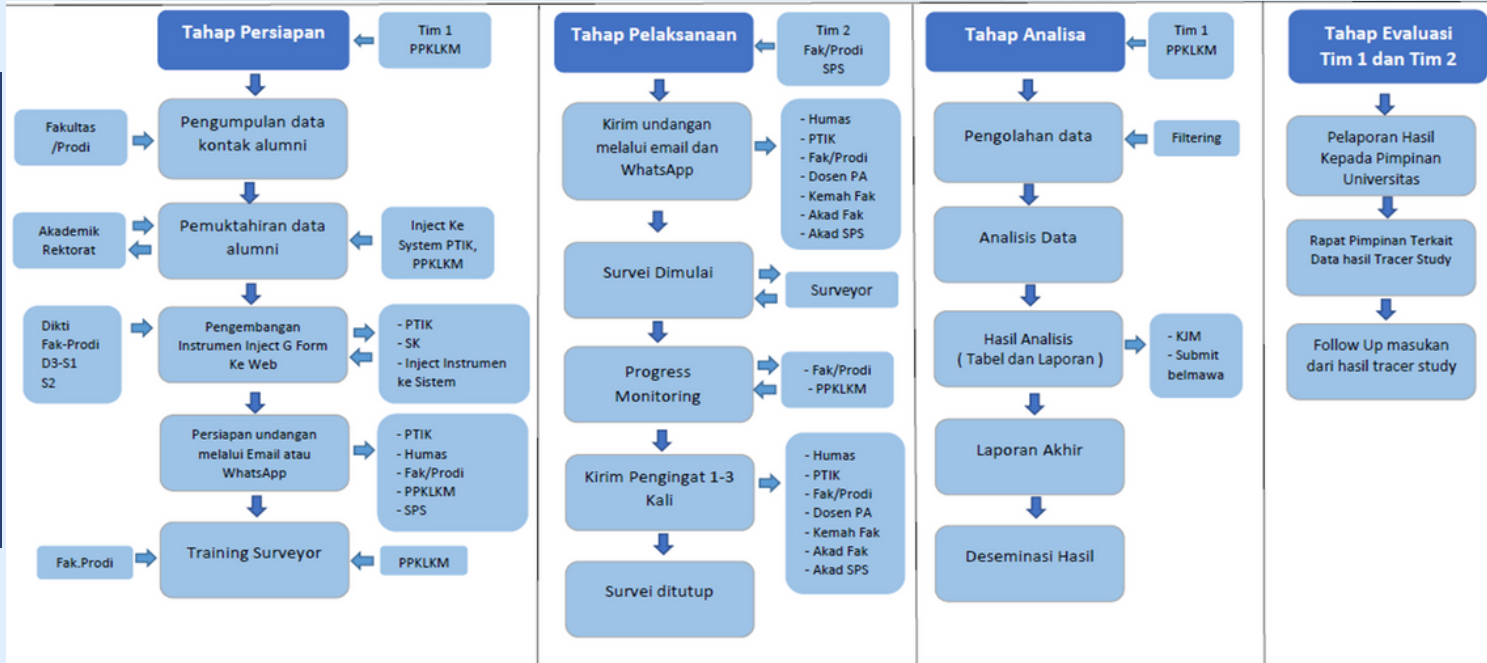

Pelaksanaan Tracer Study Universitas Pancasila